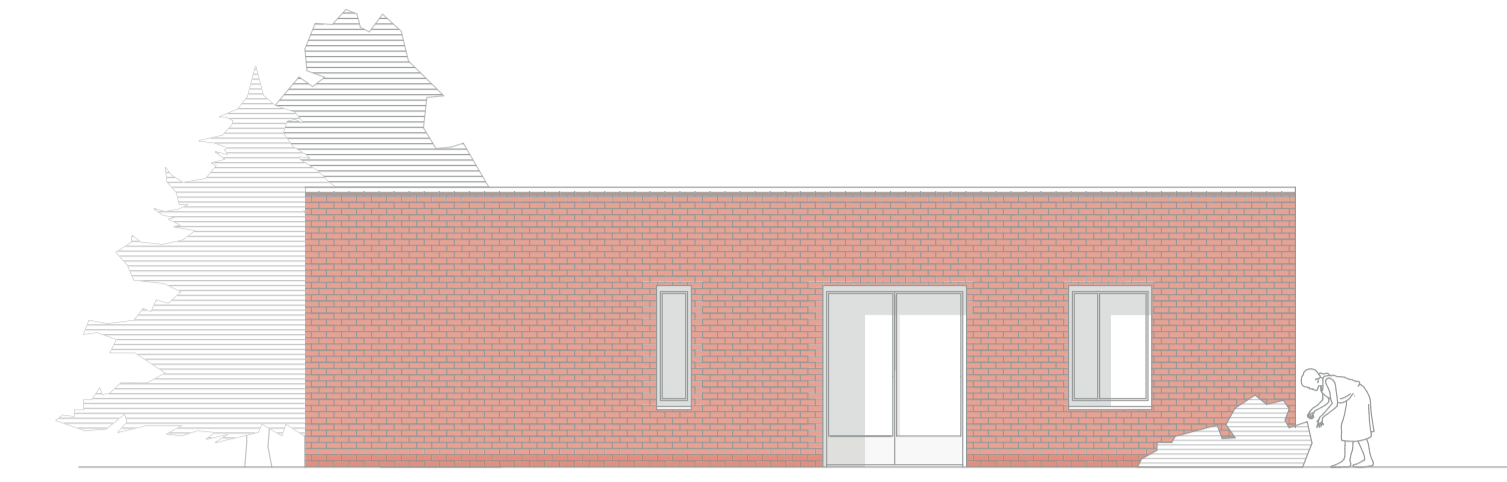

A típus
1:100

1:100

keleti homlokzat – natúr beton

déli homlokzat – téglá

nyugati homlokzat – equiton építőlemez

északi homlokzat – fehér vakolat

B típus
1:100