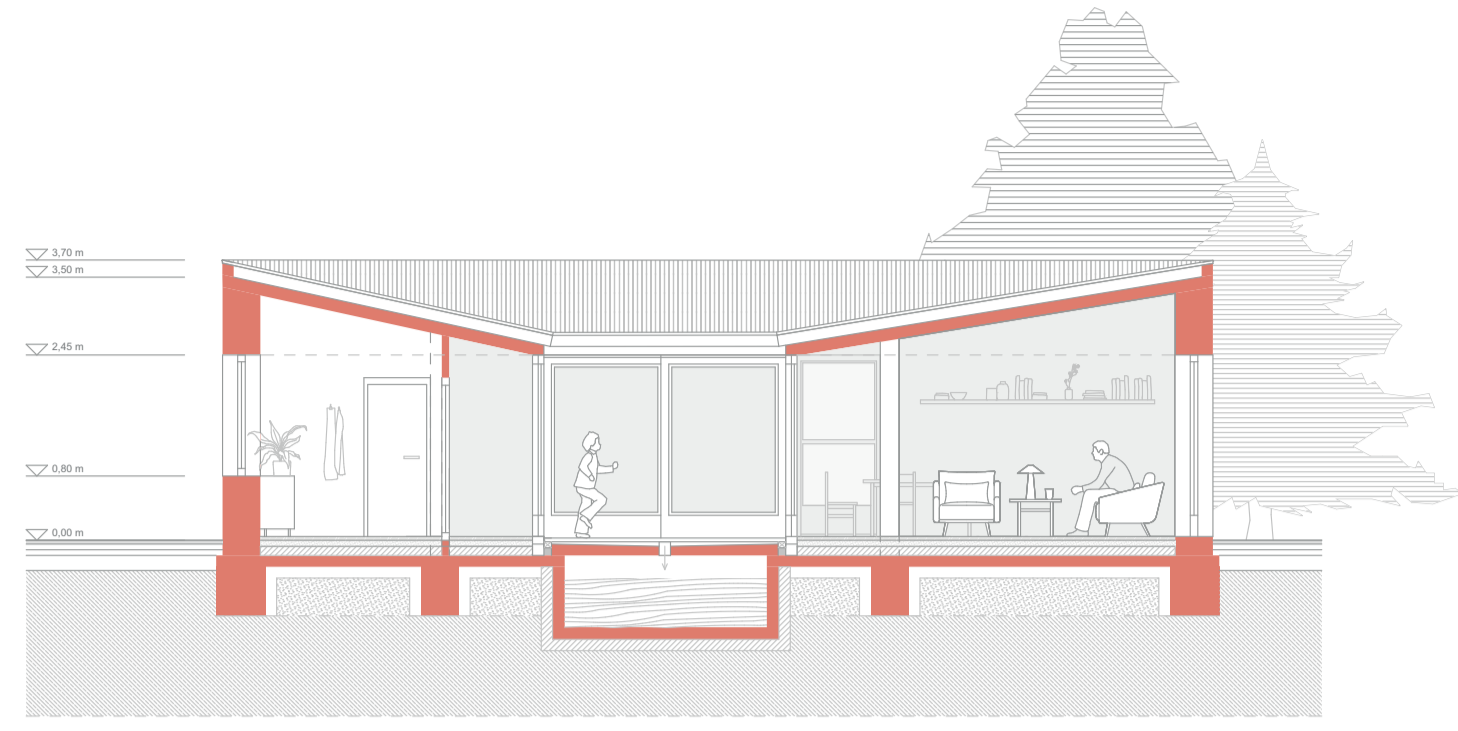

A típus
1:100

1:100

keleti homlokzat – natúr beton

déli homlokzat – téglá

nyugati homlokzat – equiton építőlemez

északi homlokzat – fehér vakolat

B típus
1:100