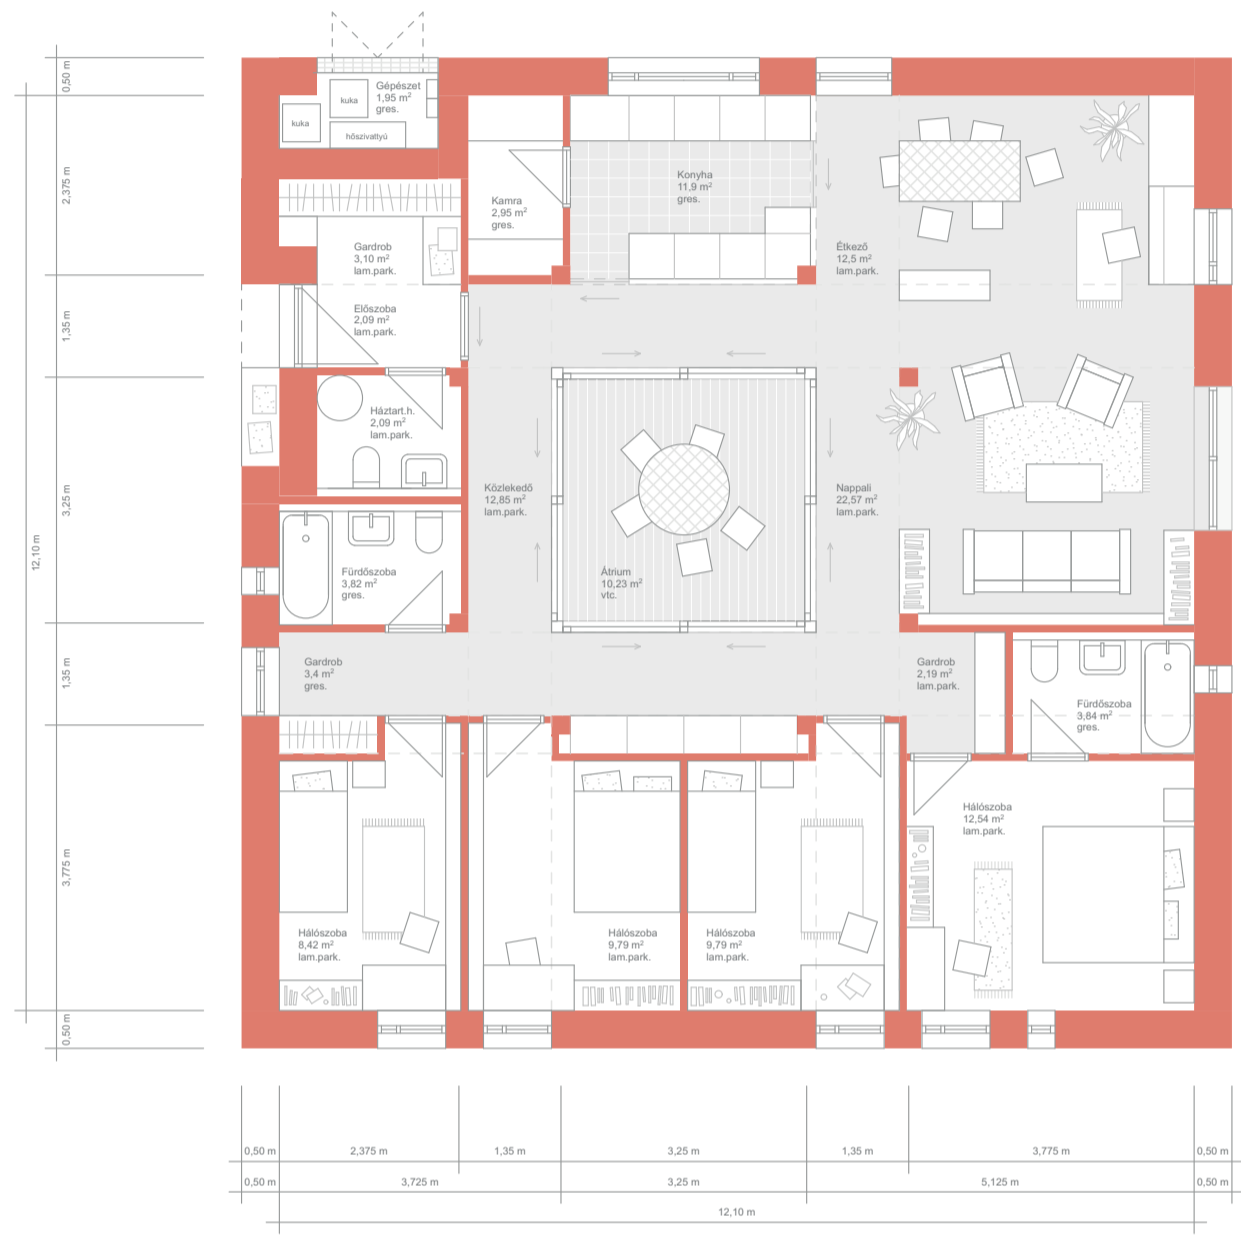

A típus
1:100

1:100

keleti homlokzat – natúr beton

déli homlokzat – téglá

nyugati homlokzat – equiton építőlemez

északi homlokzat – fehér vakolat

B típus
1:100